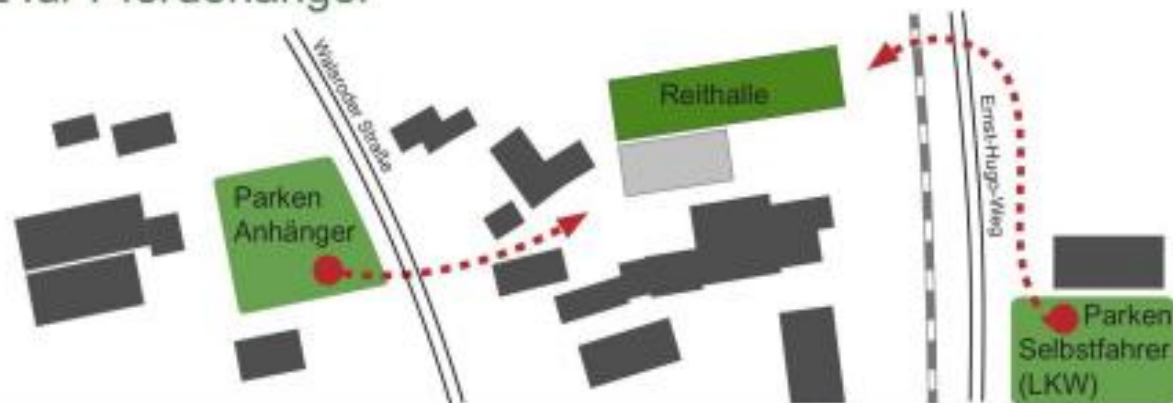

Informationen zum Turnier, sowie aktuelle Starter- und Ergebnislisten finden Sie unter [Equi-Score](#).

Viel Erfolg!

DRESSURTURNIER

beim RFVoV HUBERTUS LANGENHAGEN

Anfahrtskizze

Parkplatz für Pferdehänger

Anfahrt aus Richtung Hannover: Vahrenwalder Straße/Walsroder Straße stadtauswärts, durch Langenhagen durch, immer geradeaus bis Krähenwinkel, an der Shell-Tankstelle vorbei, nach der zweiten Eisenbahnbrücke liegt das Vereinsgelände auf der rechten Seite hinter dem Restaurant „Jägerhof“ (Schild Reitsport Engelke)

Anfahrt aus Richtung Hamburg: A7 bis Anschlussstelle Mellendorf, dort abbiegen auf die A 352 bis zur Abfahrt 3 Hannover-Flughafen. Nach dem Abfahren zweimal links abbiegen auf die Wagenzeller Straße, nach ca. 1,5 km zweimal rechts abbiegen auf die Walsroder Straße in südlicher Richtung, nach ca. 500m liegt das Vereinsgelände auf der linken Seite vor dem Restaurant „Jägerhof“ (Schild Reitsport Engelke)